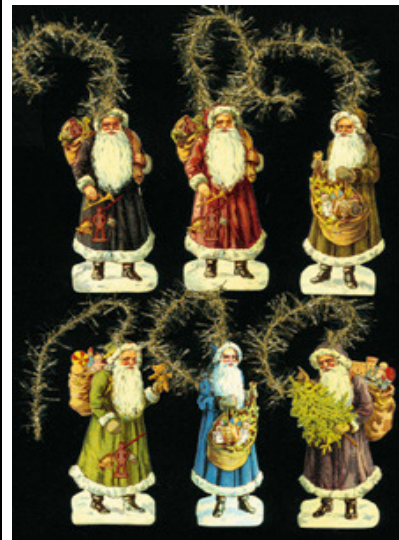

CS - Christmastree - Decoration

045 6300 0

50er
Jahre

045 6301 0

JT

045 6302 0

JT

045 6303 0

Hinweis:

Der Weihnachtsbaumschmuck ist beidseitig bedruckt und mit einem traditionellen Tinseldraht ausgestattet.

JT : Jugendtraum vor 1950
50er Jahre : Motive ab 1950

1 VE = 5 Beutel

Note:

The christmas tree decoration is printed on both sides, with the traditional Tinselwire.