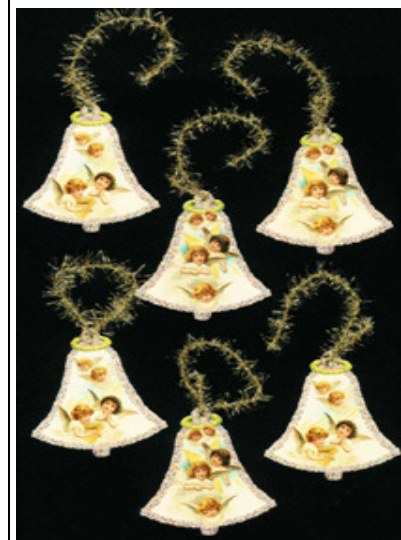

CS - Christmastree - Decoration

045 6300 0

50er
Jahre

045 6301 0

JT

045 6302 0

JT

045 6303 0

Hinweis:

Der Weihnachtsbaumschmuck ist beidseitig bedruckt und mit einem traditionellen Tinseldraht ausgestattet.

JT : Jugendtraum vor 1950
50er Jahre : Motive ab 1950

1 VE = 5 Beutel

Note:

The christmas tree decoration is printed on both sides, with the traditional Tinselwire.